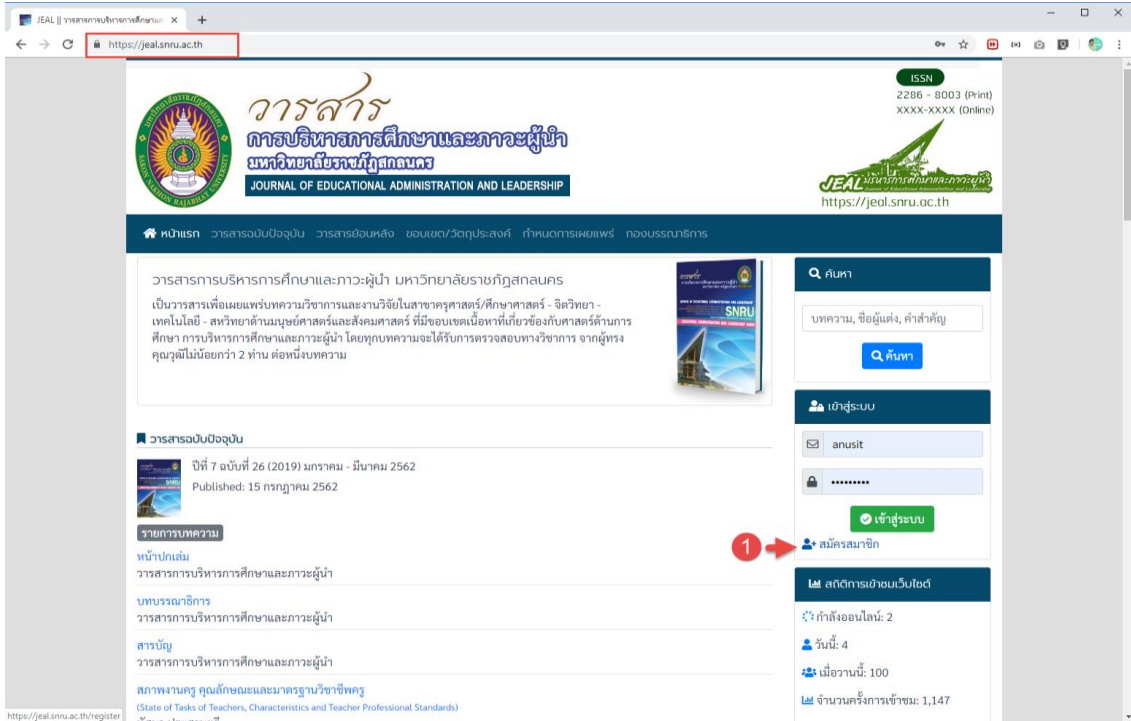

# การสมัครสมาชิกเพื่อส่งบทความเข้าสู่ระบบ

1. เข้าเว็บไซต์วารสารการบริหารการศึกษาและภาวะผู้นำ <https://jeal.snru.ac.th> และคลิกที่ปุ่มสมัครสมาชิก

2. จะปรากฏหน้าจอสั่งกรอกข้อมูลสมัครสมาชิก ให้กรอกรายละเอียดให้ครบถ้วนทุกช่อง และคลิกที่ปุ่มยอมรับเงื่อนไขและข้อตกลง และคลิกที่ปุ่มสมัครสมาชิก

### 3. ระบบจะแจ้งการสมัครสมาชิกสำเร็จ

The screenshot displays the homepage of the Journal of Educational Administration and Leadership (JEAL) at Sakon Nakhon Rajabhat University. The page features the university's logo, the journal's title in Thai and English, and ISSN information. A navigation bar includes links for home, current issues, past issues, contact, and subscription. The main content area shows a confirmation message: "สมัครสมาชิก สำเร็จ !!". Below this is a login form with fields for the email "anusit" and a password, and a "เข้าสู่ระบบ" (Login) button. A search bar is also visible on the right side of the page.