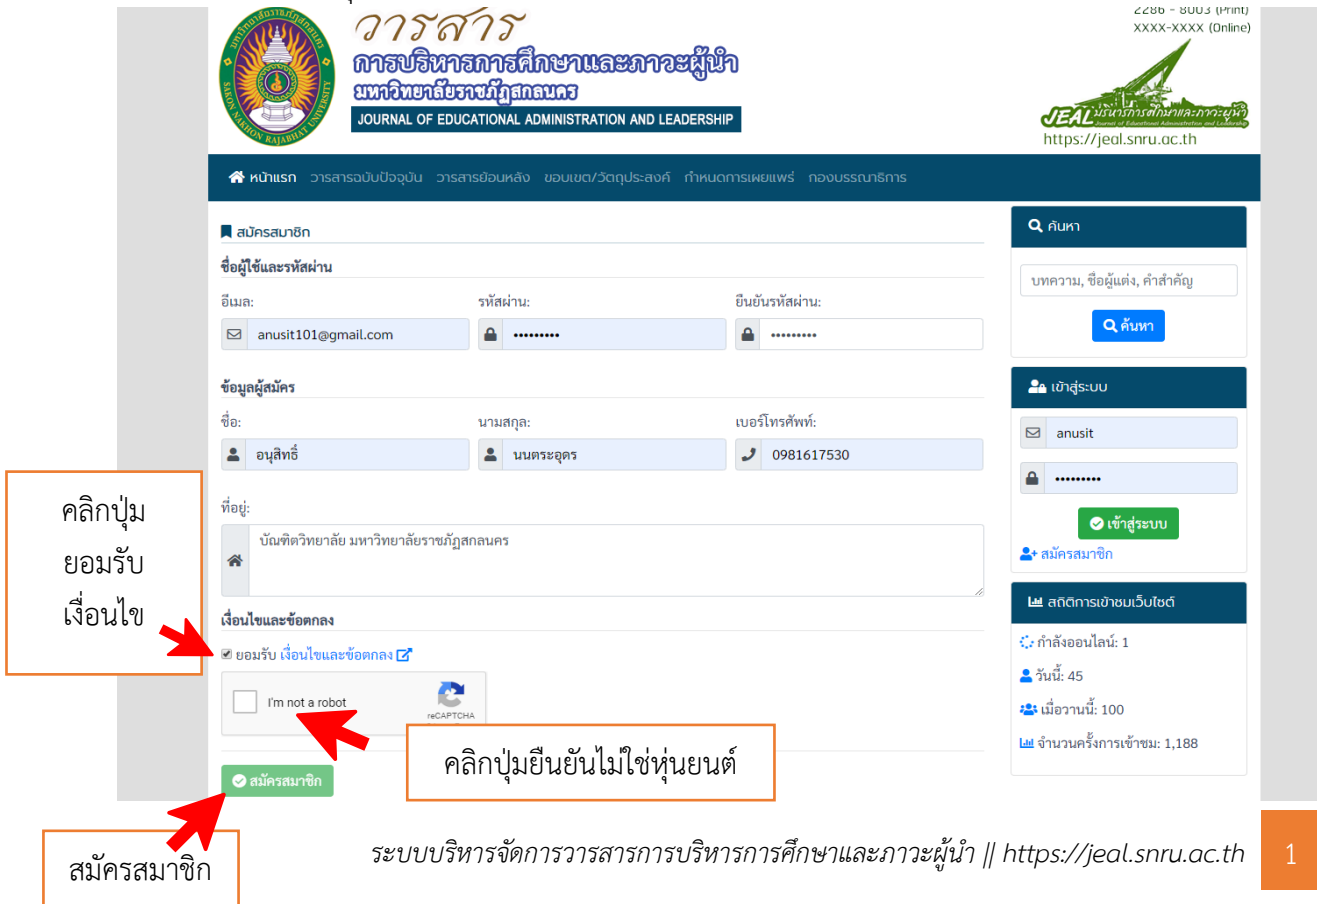

# การสมัครสมาชิกเพื่อส่งบทความเข้าสู่ระบบ

1. เข้าเว็บไซต์วารสารการบริหารการศึกษาและภาวะผู้นำ <https://jeal.snru.ac.th> และคลิกที่ปุ่มสมัครสมาชิก

2. จะปรากฏหน้าจอสั่งกรอกข้อมูลสมัครสมาชิก ให้กรอกรายละเอียดให้ครบถ้วนทุกช่อง และคลิกที่ปุ่มยอมรับเงื่อนไขและข้อตกลง และคลิกที่ปุ่มสมัครสมาชิก

### 3. ระบบจะแจ้งการสมัครสมาชิกสำเร็จ

The screenshot displays the homepage of the Journal of Educational Administration and Leadership (JEAL) at Sakon Nakhon Rajabhat University. The page features the university's logo, the journal's title in Thai and English, and ISSN information. A navigation bar includes links for home, current issues, past issues, contact, and subscription. The main content area shows a confirmation message: "สมัครสมาชิก สำเร็จ !!". Below this is a login form with fields for the email "anusit" and a password, and a "เข้าสู่ระบบ" (Login) button. A search bar is also visible on the right side of the page.